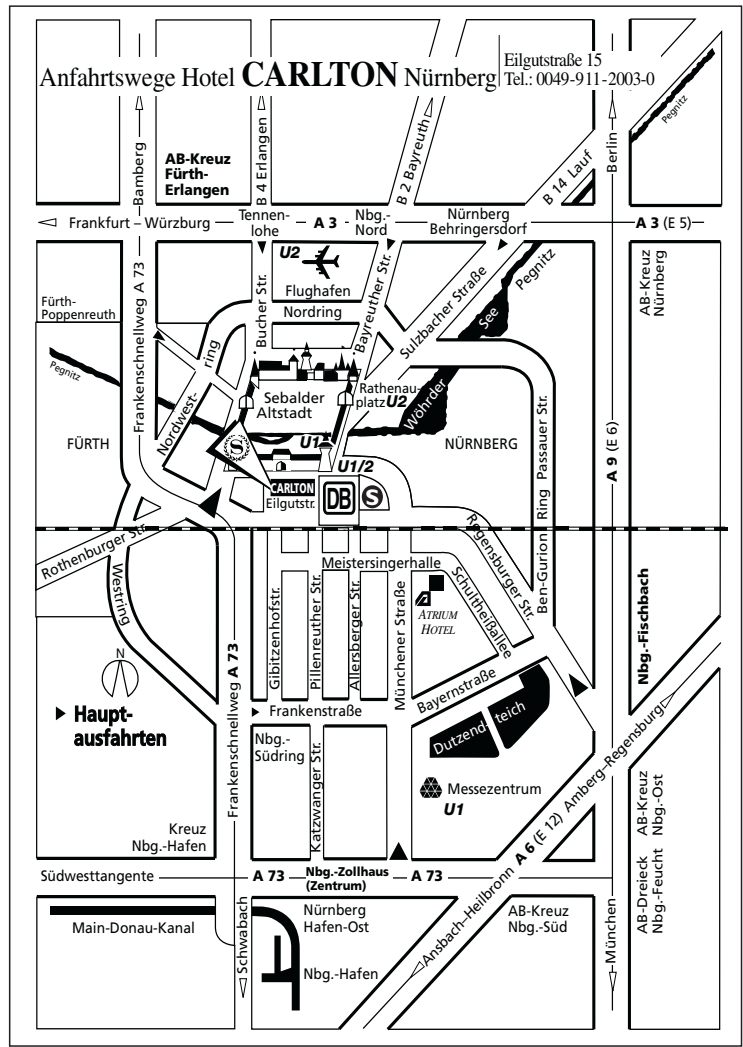

ANFAHRT ACCESS

Sheraton Carlton Nürnberg

Eilgutstraße 15 · 90443 Nürnberg
Tel.: 0049-911-2003-0 · Fax 0049-911-2003-111

an:

Message:

A 3 Frankfurt/Würzburg über A 73
bis **Nürnberg-Rothenburger Straße**,
dann bis **Hauptbahnhof**, vor Haupt-
bahnhof rechts und wieder rechts.

A 3 Frankfurt/Würzburg via A 73
leave A 73 at **Nürnberg-Rothenburger**
Straße to center, **Hauptbahnhof**. Turn
right two times when reaching the
main station.

A 9 Berlin/München Ausfahrt
Nürnberg-Fischbach Richtung
Zentrum/Hauptbahnhof, nach dem
Hauptbahnhof links und dann wieder
rechts in die Eilgutstraße.

A 9 Berlin/München
exit **Nürnberg Fischbach**, always
straight on to center, **Hauptbahnhof**,
turn left after main station and right
again into Eilgutstraße.

A 6 Heilbronn/Amberg über A 73
Ausfahrt **Nürnberg Zollhaus/Zentrum**
immer gerade aus bis Hauptbahnhof,
nach dem Hauptbahnhof links und
wieder rechts in die Eilgutstraße.

A 6 Heilbronn/Amberg via A 73,
leave A 73 at **Nürnberg Zollhaus-**
Zentrum, always straight on to center,
Hauptbahnhof, turn left after main
station and right again Eilgutstraße.

DETAILPLAN

**Öffentliche
Verkehrsmittel:**
(U1, U2), S-Bahn und
Straßenbahn zum
Hauptbahnhof
Von dort 3 Gehminuten